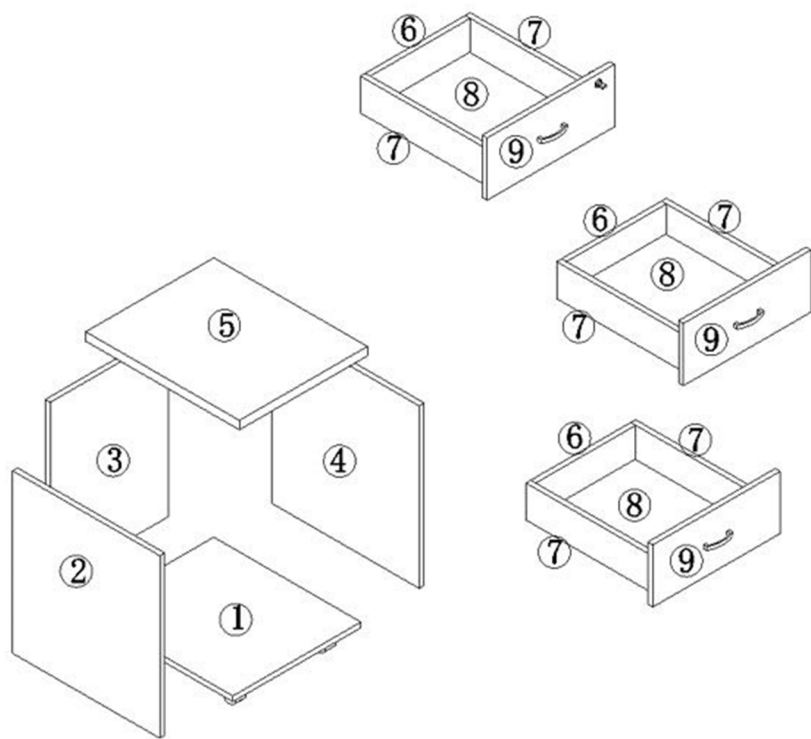

069-000018

	3 In 1 Screw	30
	3.5*14	20
	4*25	10
	6*30	1
	Handle	3
	Nail	
	Hinge	4
	Cork	
	Lock	1
	Telscope	3
		
		
		
		
		
		
		
		
		

Size : W:392*L:470*H:524